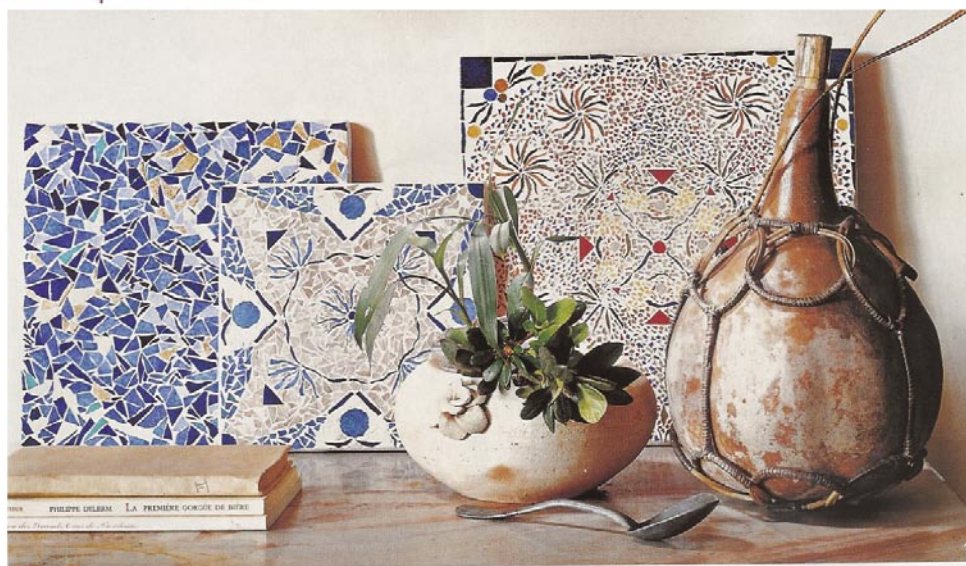

La mosaïque dans la déco

3 A suspendre

Cette applique lumineuse est réalisée sur mesure. Elle se fixe au mur avec des crochets plats. 18 x 10 cm. H 89 cm. 600 €. Marie Minhac.

Art & Décoration
juillet-août 2004

La mosaïque dans la déco

1 Tout petit

Des tableaux originaux en micro-mosaïque. De gauche à droite, carré bleu, or, blanc, 25 x 25 cm, 230 €. carré « Rosace », 20 x 20 cm, 200 €, et carré « Mandala », 30 x 30 cm, 300 €. Marie Minhac.